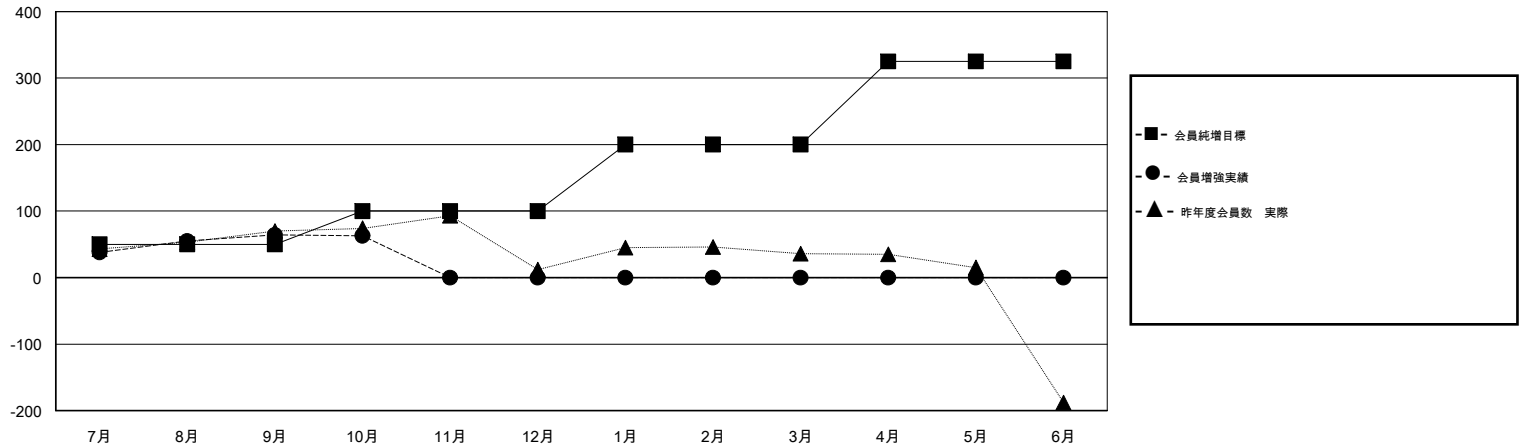

MONTHLY MEMBERSHIP PROGRESS REPORT

District 337 A

Results as of: 10/31/2017

GMT: MASAYOSHI MARUYAMA, YASUHISA NAKAMURA

地域 JAPAN

GMT会則地域

クラブ			
結果 : 2017-2018			
四半期	新クラブ目標	新クラブ	解散クラブ
7月/8月/9月	0	0	0
10月/11月/12月	0	0	0
1月/2月/3月	0	0	0
4月/5月/6月	1	0	0

名			
結果 : 2017-2018			
四半期	会員純増目標	会員増強実績	退会者(転籍を含む) 実際
7月/8月/9月	50	148	78
10月/11月/12月	50	28	29
1月/2月/3月	100	0	0
4月/5月/6月	125	0	0

新クラブ目標及び実績累計

会員目標及び実績累計

解散クラブ: 0	77 CLUBS OF 117 一名以上の新会員を登録	男女別 男性 3,911 (72.35%) 女性 1,495 (27.65%) 女性%年度目標: 25%
退会者 物故会員 9 クラブ解散 0 その他 98 合計 107	会員累計データを見るには、ここをクリック	世帯主/家族会員合計 1,985 国際会費半額の家族会員 1,125